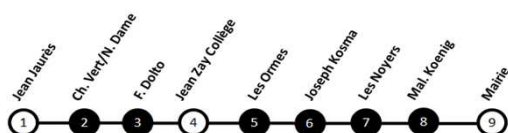

# L125 : ECOLE PRIM-MAT-CLG - VERNEUIL

**En direction de : JEAN ZAY Collège**

circuit	125A
Période	PS
Jours de circulation	LMmJV
Georges Sand	07:50
Les Gros Chênes	07:52
Les Pins	07:56
Les Meuniers	07:59
Ch. Vert/Notre Dame	08:03
JEAN ZAY COLLEGE	08:15

**En direction de : Mairie / F Dolto**

circuit	125RM1
Période	PS
Jours de circulation	m
JEAN ZAY COLLEGE	12:40
Les Ormes	12:50
J. Kosma	12:53
Les Noyers	12:55
Mal. Koenig	13:08
Mairie	13:12

circuit	125RM2
Période	PS
Jours de circulation	m
JEAN ZAY COLLEGE	12:40
Parc Noir	12:45
Les Rosiers	12:50
Aulnay Malo	12:52
Les Gros Chênes	12:55
Jacques Prévert	12:57
Les Pins	13:02
F. Dolto	13:12

Légende

<b>LMmJV</b>	Circule du lundi au vendredi
<b>m</b>	Circule uniquement le mercredi
<b>LM_JV</b>	Circule lundi, mardi, jeudi et vendredi
<b>PS</b>	Circule uniquement en période scolaire

**Horaires valables à partir du 18 septembre 2017**