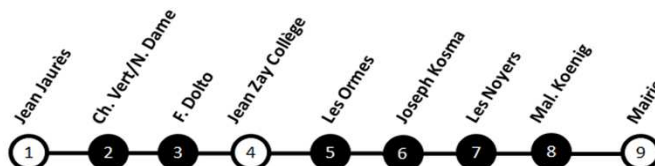

L123 : ECOLE PRIM-MAT-CLG - VERNEUIL

En direction de : La Garenne La Source / JEAN ZAY Collège

circuit	123A
Période	PS
Jours de circulation	LM_JV
Aulnay Mallo	08:05
Les Gros Chenes	08:07
LA GARENNE LA SOURCE	08:12
JEAN ZAY COLLEGE	08:15

En direction de : Les Pins / Mairie

circuit	123R
Période	PS
Jours de circulation	LM_JV
JEAN ZAY COLLEGE	17:15
Parc Noir	17:27
Les Rosiers	17:30
Aulnay Malo	17:35
Les Gros Chenes	17:38
Jacques Prévert	17:41
Les Pins	17:47

circuit	123R
Période	PS
Jours de circulation	LM_JV
JEAN JAURES	16:45
Ch. Vert/Notre Dame	16:52
F.Dolto	17:00
JEAN ZAY COLLEGE	17:15
Les Ormes	17:28
J. Kosma	17:30
Les Noyers	17:33
Mal. Koenig	17:40
Mairie	17:45

Légende

LMmJV	Circule du lundi au vendredi
m	Circule uniquement le mercredi
LM_JV	Circule lundi, mardi, jeudi et vendredi
PS	Circule uniquement en période scolaire

Horaires valables à partir du 18 septembre 2017