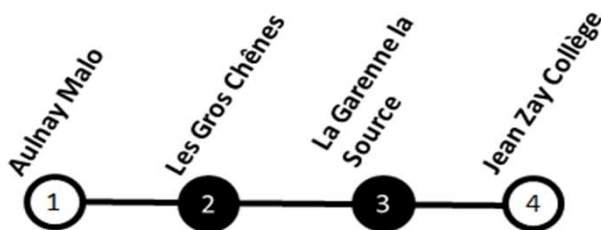

L123 : ECOLE PRIM-MAT-CLG - VERNEUIL

En direction de : La Garenne La Source / JEAN ZAY Collège

circuit	123A
Période	PS
Jours de circulation	LM_JV
Aulnay Mallo	08:05
Les Gros Chenes	08:07
LA GARENNE LA SOURCE	08:12
JEAN ZAY COLLEGE	08:15

En direction de : Les Pins / Mairie

circuit	123R
Période	PS
Jours de circulation	LM_JV
JEAN ZAY COLLEGE	17:15
Parc Noir	17:27
Les Rosiers	17:30
Aulnay Malo	17:35
Les Gros Chenes	17:38
Jacques Prévert	17:41
Les Pins	17:47

circuit	123R
Période	PS
Jours de circulation	LM_JV
JEAN JAURES	16:45
Ch. Vert/Notre Dame	16:52
F.Dolto	17:00
JEAN ZAY COLLEGE	17:15
Les Ormes	17:28
J. Kosma	17:30
Les Noyers	17:33
Mal. Koenig	17:40
Mairie	17:45

Légende

LMmJV	Circule du lundi au vendredi
m	Circule uniquement le mercredi
LM_JV	Circule lundi, mardi, jeudi et vendredi
PS	Circule uniquement en période scolaire

Horaires valables à partir du 18 septembre 2017