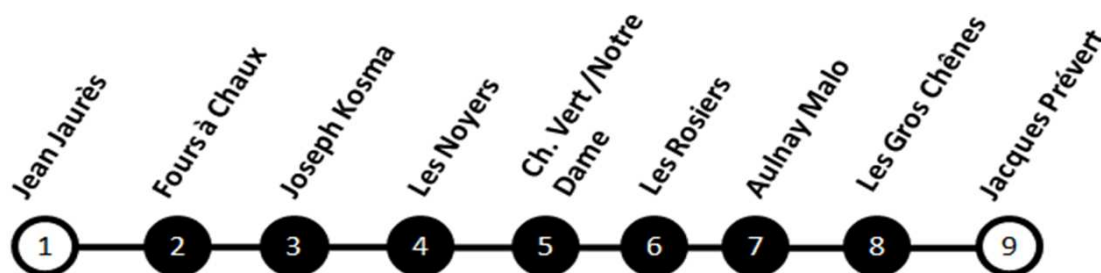

L122 : ECOLE PRIM-MAT-CLG - VERNEUIL

En direction de : JEAN JAURES

circuit	122A
Période	PS
Jours de circulation	LMmJV
Les Rosiers	07:47
Aulnay Malo	07:50
Les Gros Chenes	07:53
Jaques Prévert	07:56
CH. VERT / NOTRE DAME	08:00
Fours à Chaux	08:10
JOSEPH KOSMA	08:12
Les Noyers	08:14
JEAN JAURES	08:21

En direction de : JACQUES PREVERT

circuit	122R	122RM
Période	PS	PS
Jours de circulation	LM JV	m
JEAN JAURES	16:45	11:45
Fours à Chaux	16:50	11:50
JOSEPH KOSMA	16:52	11:52
Les Noyers	16:54	11:54
CH. VERT / NOTRE DAME	17:05	-
Les Rosiers	17:12	12:12
Aulnay Malo	17:15	12:15
Les Gros Chenes	17:18	12:18
Jacques Prévert	17:21	12:21

Légende

LMmJV	Circule du lundi au vendredi
m	Circule uniquement le mercredi
LM JV	Circule lundi, mardi, jeudi et vendredi
PS	Circule uniquement en période scolaire

Horaires valables à partir du 4 septembre 2017