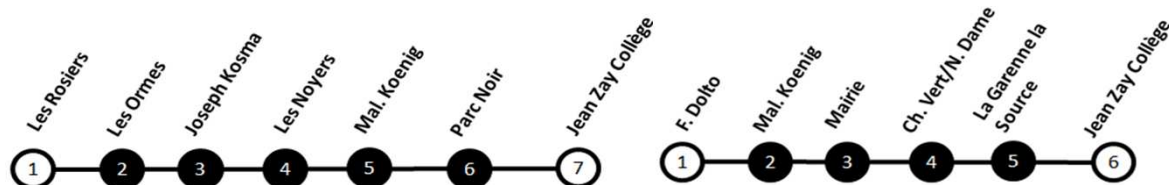

L121 : ECOLE PRIM-MAT-CLG - VERNEUIL

En direction de : JEAN ZAY Collège

circuit	121A1	121A2
Période	PS	PS
Jours de circulation	LMmJV	LMmJV
F. Dolto		07:58
Les Rosiers	07:50	
Les Ormes	07:57	
J. Kosma	07:59	
Les Noyers	08:01	
Mal. Koenig	08:05	08:02
Mairie		08:04
Ch. Vert / Notre Dame		08:07
LA GARENNE LA SOURCE		08:17
Parc Noir	08:12	
JEAN ZAY COLLEGE	08:22	08:22

Légende

LMmJV	Circule du lundi au vendredi
m	Circule uniquement le mercredi
LM_JV	Circule lundi, mardi, jeudi et vendredi
PS	Circule uniquement en période scolaire

En direction de : Georges Sand

circuit	121R	121RM
Période	PS	PS
Jours de circulation	LM_JV	m
LA GARENNE LA SOURCE	16:55	11:45
Mal. Koenig	17:00	11:50
Mairie	17:02	11:52
Aulany Malo	17:10	12:00
Les Gros Chênes	17:15	12:05
Georges Sand	17:22	12:12