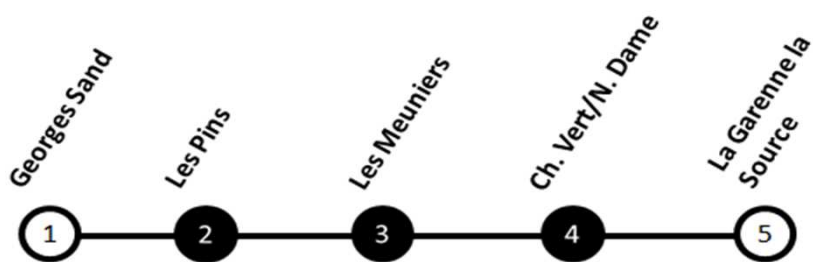

# L120 : ECOLE PRIM-MAT-CLG - VERNEUIL

**En direction de : Françoise Dolto**

<b>circuit</b>	<b>120A</b>
<b>Période</b>	<b>PS</b>
<b>Jours de circulation</b>	<b>LMmJV</b>
Georges Sand	07:58
Les Pins	08:02
Les Meuniers	08:04
CH. VERT NOTRE DAME	08:08
LA GARENNE LA SOURCE	08:17

**En direction de : Les Meuniers**

<b>circuit</b>	<b>120R</b>	<b>120RM</b>
<b>Période</b>	<b>PS</b>	
<b>Jours de circulation</b>	<b>LM_JV</b>	<b>m</b>
LA GARENNE LA SOURCE	16:55	11:45
CH. VERT NOTRE DAME	17:00	11:50
Georges Sand	17:08	11:58
Les Pins	17:17	12:07
Les Meuniers	17:22	12:12

## Légende

<b>LMmJV</b>	Circule du lundi au vendredi
<b>m</b>	Circule uniquement le mercredi
<b>LM_JV</b>	Circule lundi, mardi, jeudi et vendredi
<b>PS</b>	Circule uniquement en période scolaire

**Horaires valables à partir du 4 septembre 2017**