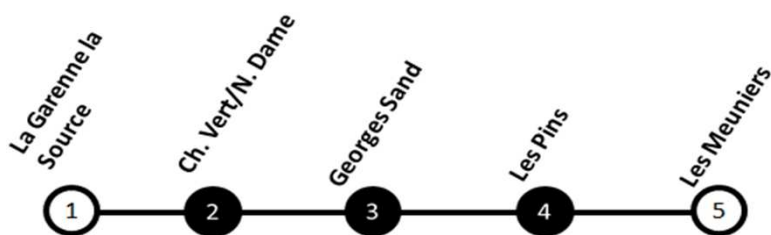

# L120 : ECOLE PRIM-MAT-CLG - VERNEUIL

**En direction de : Françoise Dolto**

<b>circuit</b>	<b>120A</b>
<b>Période</b>	<b>PS</b>
<b>Jours de circulation</b>	<b>LMmJV</b>
Georges Sand	07:58
Les Pins	08:02
Les Meuniers	08:04
CH. VERT NOTRE DAME	08:08
LA GARENNE LA SOURCE	08:17

**En direction de : Les Meuniers**

<b>circuit</b>	<b>120R</b>	<b>120RM</b>
<b>Période</b>	<b>PS</b>	
<b>Jours de circulation</b>	<b>LM_JV</b>	<b>m</b>
LA GARENNE LA SOURCE	16:55	11:45
CH. VERT NOTRE DAME	17:00	11:50
Georges Sand	17:08	11:58
Les Pins	17:17	12:07
Les Meuniers	17:22	12:12

## Légende

<b>LMmJV</b>	Circule du lundi au vendredi
<b>m</b>	Circule uniquement le mercredi
<b>LM_JV</b>	Circule lundi, mardi, jeudi et vendredi
<b>PS</b>	Circule uniquement en période scolaire

**Horaires valables à partir du 4 septembre 2017**