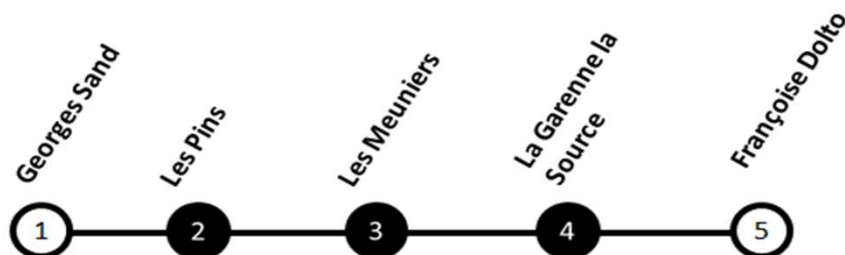

# L119 : ECOLE MAT-PRIM-CLG - VERNEUIL

**En direction de : FRANCOISE DOLTO**

<b>circuit</b>	<b>119A</b>
<b>Période</b>	<b>PS</b>
<b>Jours de circulation</b>	<b>LM_JV</b>
Georges Sand	08:04
Les Pins	08:09
Les Meuniers	08:12
LA GARENNE LA SOURCE	08:17
FRANCOISE DOLTO	08:22

**En direction de : LES MEUNIERES**

<b>circuit</b>	<b>119R</b>
<b>Période</b>	<b>PS</b>
<b>Jours de circulation</b>	<b>LM_JV</b>
LA GARENNE LA SOURCE	16:55
FRANCOISE DOLTO	16:58
Georges Sand	17:05
Les Pins	17:12
Les Meuniers	17:18

### Légende

<b>LMmJV</b>	Circule du lundi au vendredi
<b>m</b>	Circule uniquement le mercredi
<b>LM_JV</b>	Circule lundi, mardi, jeudi et vendredi
<b>PS</b>	Circule uniquement en période scolaire

**Horaires valables à partir du 4 septembre 2017**