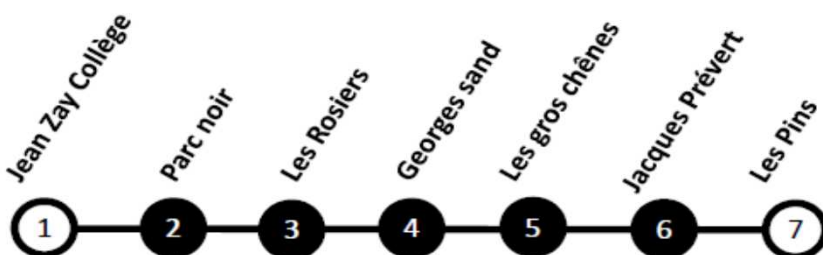

# L118 : ECOLE MAT-PRIM-CLG - VERNEUIL

**En direction de : Mairie**

circuit	118R1
Période	PS
Jours de circulation	LM_JV
JEAN ZAY COLLEGE	16:15
Les Ormes	16:20
J. Kosma	16:22
Les Noyers	16:25
Mal. Koenig	16:30
La Mairie	16:35

**En direction de : Les Pins**

circuit	118R2
Période	PS
Jours de circulation	LM_JV
JEAN ZAY COLLEGE	16:15
Parc Noir	16:22
Les Rosiers	16:24
Georges Sand	16:26
Les Gros Chênes	16:30
Jacques Prévert	16:32
Les Pins	16:36

## Légende

<b>LMmJV</b>	Circule du lundi au vendredi
<b>m</b>	Circule uniquement le mercredi
<b>LM_JV</b>	Circule lundi, mardi, jeudi et vendredi
<b>PS</b>	Circule uniquement en période scolaire

**Horaires valables à partir du 4 septembre 2017**