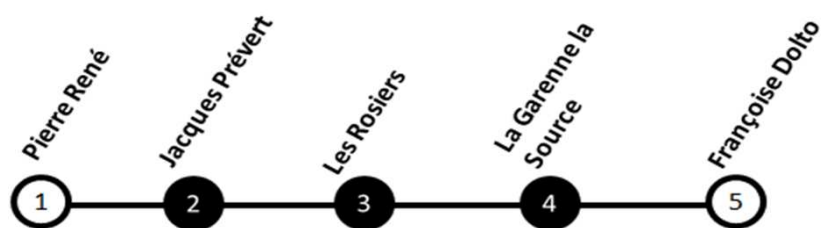

L117 : ECOLE MAT-PRIM-CLG - VERNEUIL

En direction de : FRANCOISE DOLTO

circuit	117A
Période	PS
Jours de circulation	LM JV
Pierre René	08:02
Jacques Prévert	08:06
Les Rosiers	08:09
LA GARENNE LA SOURCE	08:17
FRANCOISE DOLTO	08:22

En direction de : LES ROSIERS

circuit	117R
Période	PS
Jours de circulation	LM JV
LA GARENNE LA SOURCE	16:55
FRANCOISE DOLTO	16:58
Pierre René	17:10
Jacques Prévert	17:15
Les Rosiers	17:22

Légende

LMmJV	Circule du lundi au vendredi
m	Circule uniquement le mercredi
LM_JV	Circule lundi, mardi, jeudi et vendredi
PS	Circule uniquement en période scolaire