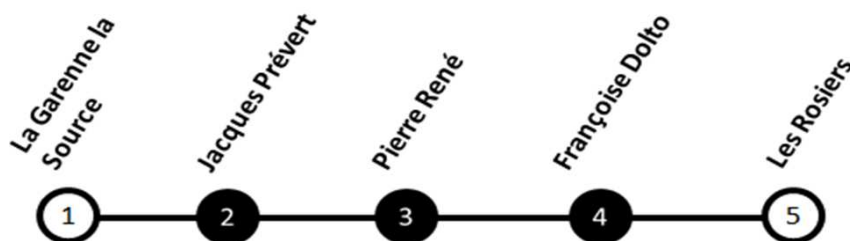

L117 : ECOLE MAT-PRIM-CLG - VERNEUIL

En direction de : FRANCOISE DOLTO

circuit	117A
Période	PS
Jours de circulation	LM JV
Pierre René	08:02
Jacques Prévert	08:06
Les Rosiers	08:09
LA GARENNE LA SOURCE	08:17
FRANCOISE DOLTO	08:22

En direction de : LES ROSIERS

circuit	117R
Période	PS
Jours de circulation	LM JV
LA GARENNE LA SOURCE	16:55
FRANCOISE DOLTO	16:58
Pierre René	17:10
Jacques Prévert	17:15
Les Rosiers	17:22

Légende

LMmJV	Circule du lundi au vendredi
m	Circule uniquement le mercredi
LM_JV	Circule lundi, mardi, jeudi et vendredi
PS	Circule uniquement en période scolaire